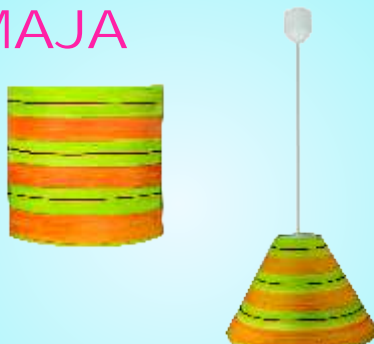

MAJA

20-80298 KINKIET 1X40W E14
31-80267 ZWIS 1X60W E27 ZIEŁONY/POM