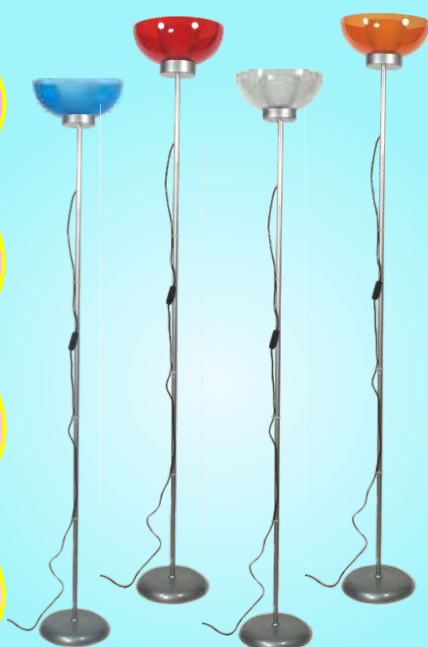

## IDA

31-20027 LAMPA WISZ CA 1X60W E27 FIOLET  
31-19960 LAMPA WISZ CA 1X60W E27 POMARA CZOWY  
31-20010 LAMPA WISZ CA 1X60W E27 ZIELONY  
31-19977 LAMPA WISZ CA 1X60W E27 ÓŁTY  
31-74785 LAMPA WISZ CA 1X60W E27 BIAŁA

## IDA

51-99405 LAMPA PODŁOGOWA 1X60W E27

## ESCALERA 2

51-03877 LAMPA PODŁ. 1X60W E27  
PODWÓJNY KLOSZ, NIEBIESKI  
51-03891 LAMPA PODŁ. 1 X60W E27  
PODWÓJNY KLOSZ, CZERW.  
51-02016 LAMPA PODŁ. 1X60W E27  
PODWÓJNY KLOSZ, TRANSP.  
51-03884 LAMPA PODŁ. 1X60W E27  
PODWÓJNY KLOSZ, POM.