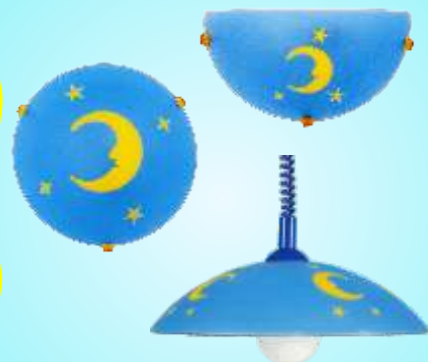

KSIĘŻYC

13-30095 PLAFON 30 1X60W E27
11-30132 PLAFON 1/2 1X60W E27
31-71753 ZWIS 1X60W E27 NIEBIESKI